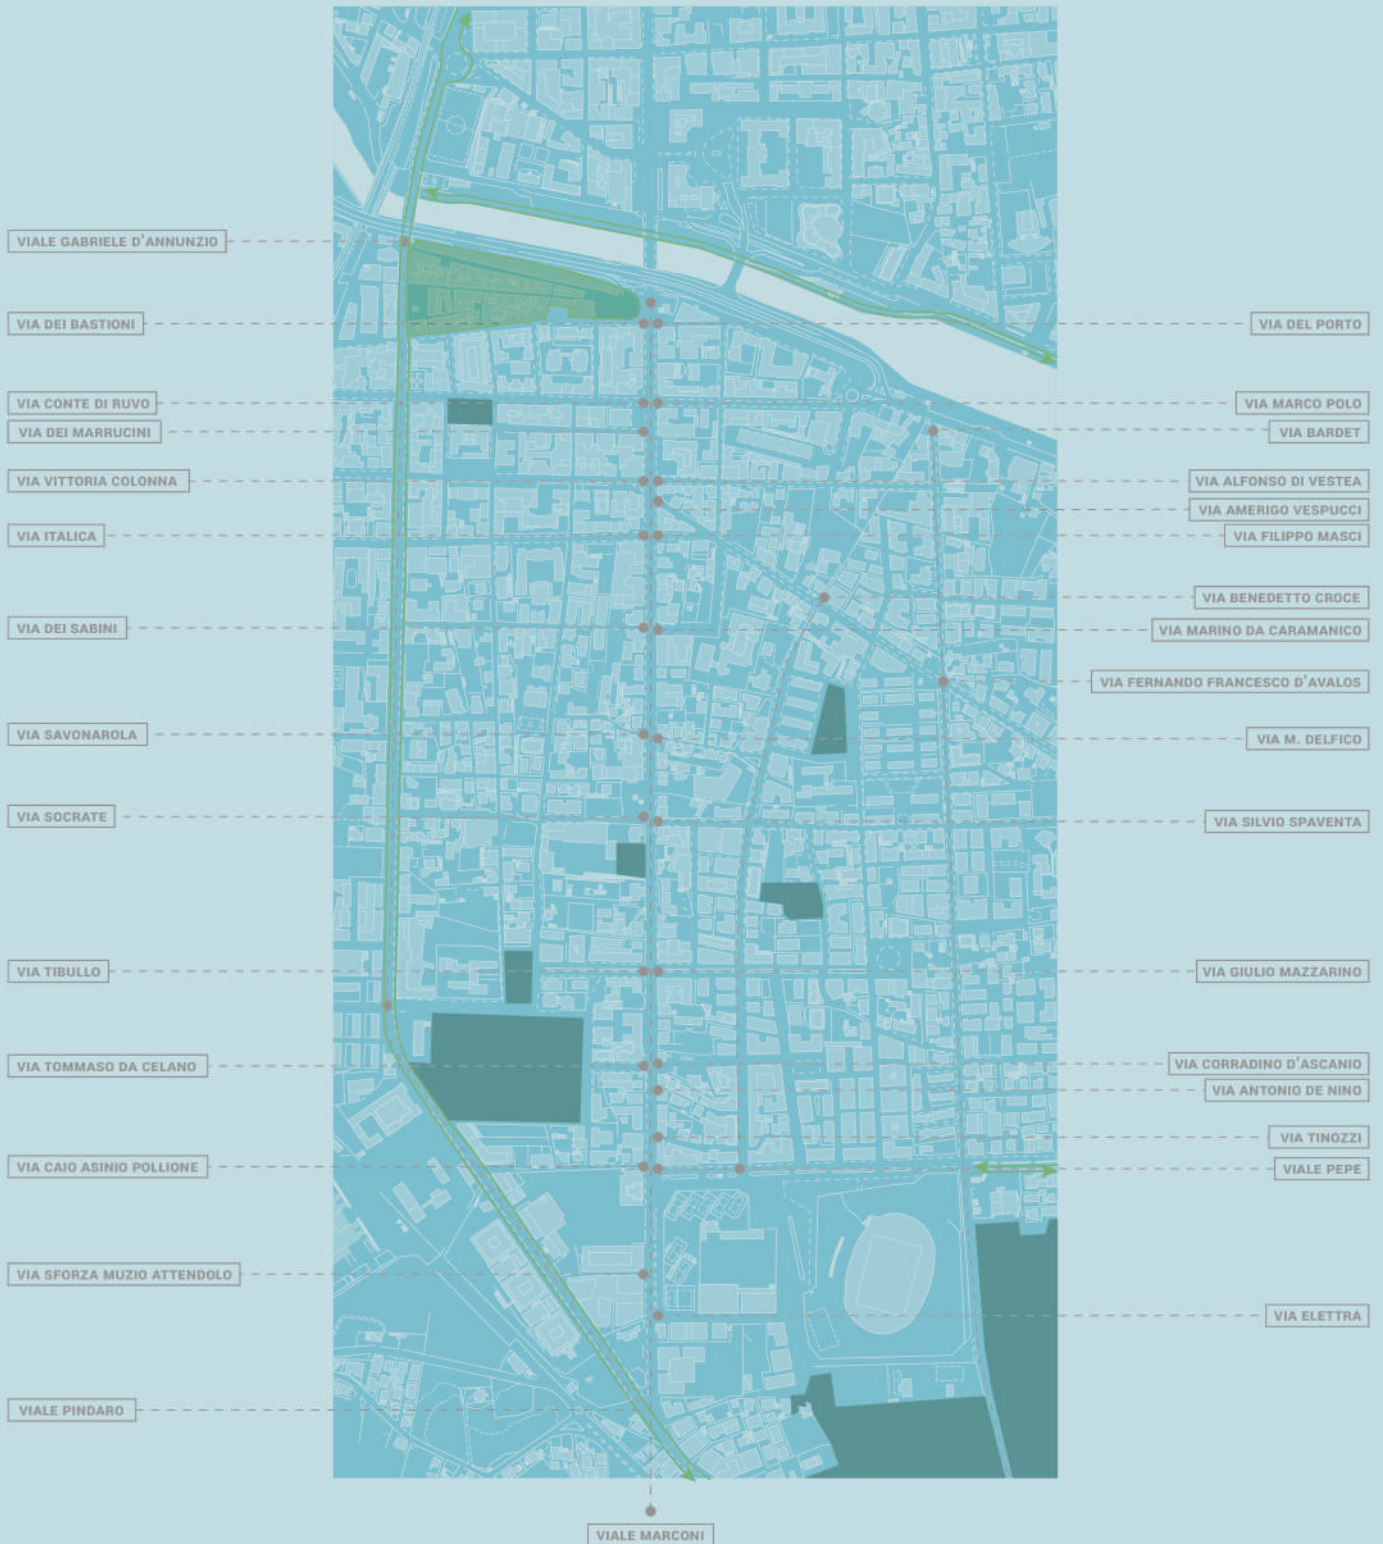

Marconi District

CONCORSO DI IDEE PER LA RIGENERAZIONE VERDE
DEL DISTRETTO COMMERCIALE E CULTURALE DELLA
CITTÀ DI PESCARA

ANALISI URBANE

INDEX

I. LE VIE

II. LUOGHI DI INTERESSE - DISMISSIONI

III. MOBILITÀ DOLCE - VERDE URBANO

IV. MOBILITÀ DURA

V. MOBILITÀ PUBBLICA

Marconi District

CONCORSO DI IDEE PER LA RIGENERAZIONE VERDE
DEL DISTRETTO COMMERCIALE E CULTURALE DELLA
CITTÀ DI PESCARA

analisi urbane LE VIE

Marconi District

CONCORSO DI IDEE PER LA RIGENERAZIONE VERDE
DEL DISTRETTO COMMERCIALE E CULTURALE DELLA
CITTÀ DI PESCARA

analisi urbana LUOGHI DI INTERESSE - DISMISSIONI

analisi urbane MOBILITÀ DOLCE - VERDE URBANO

Marconi District

CONCORSO DI IDEE PER LA RIGENERAZIONE VERDE
DEL DISTRETTO COMMERCIALE E CULTURALE DELLA
CITTÀ DI PESCARA

analisi urbane MOBILITÀ DURA

Marconi District

CONCORSO DI IDEE PER LA RIGENERAZIONE VERDE
DEL DISTRETTO COMMERCIALE E CULTURALE DELLA
CITTÀ DI PESCARA

analisi urbana MOBILITÀ PUBBLICA