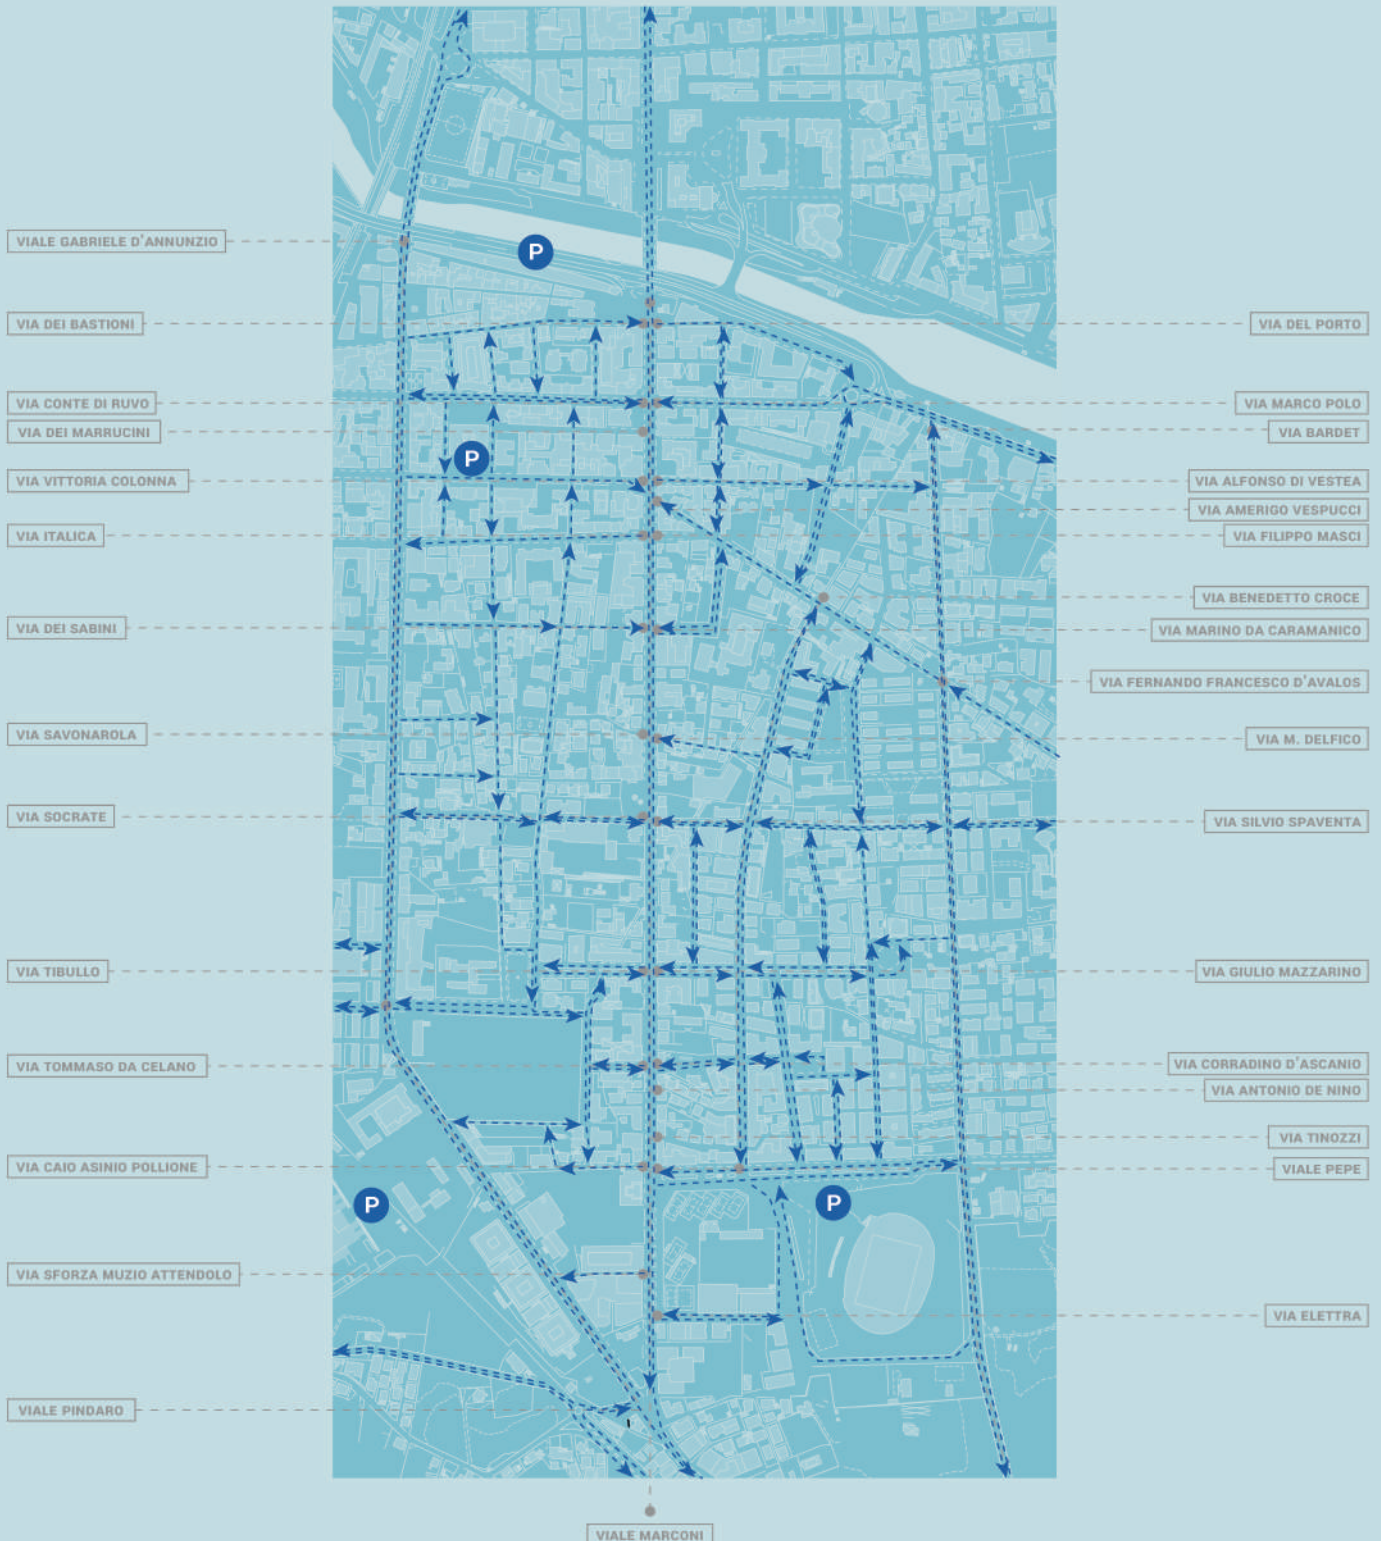

Marconi District

CONCORSO DI IDEE PER LA RIGENERAZIONE VERDE
DEL DISTRETTO COMMERCIALE E CULTURALE DELLA
CITTÀ DI PESCARA

ANALISI URBANE

INDEX

I. LE VIE

II. LUOGHI DI INTERESSE - DISMISSIONI

III. MOBILITÀ DOLCE - VERDE URBANO

IV. MOBILITÀ DURA

V. MOBILITÀ PUBBLICA

Marconi District

CONCORSO DI IDEE PER LA RIGENERAZIONE VERDE
DEL DISTRETTO COMMERCIALE E CULTURALE DELLA
CITTÀ DI PESCARA

analisi urbane LE VIE

Marconi District

CONCORSO DI IDEE PER LA RIGENERAZIONE VERDE
DEL DISTRETTO COMMERCIALE E CULTURALE DELLA
CITTÀ DI PESCARA

analisi urbana LUOGHI DI INTERESSE - DISMISSIONI

analisi urbane MOBILITÀ DOLCE - VERDE URBANO

Marconi District

CONCORSO DI IDEE PER LA RIGENERAZIONE VERDE
DEL DISTRETTO COMMERCIALE E CULTURALE DELLA
CITTÀ DI PESCARA

analisi urbane MOBILITÀ DURA

Marconi District

CONCORSO DI IDEE PER LA RIGENERAZIONE VERDE
DEL DISTRETTO COMMERCIALE E CULTURALE DELLA
CITTÀ DI PESCARA

analisi urbana MOBILITÀ PUBBLICA