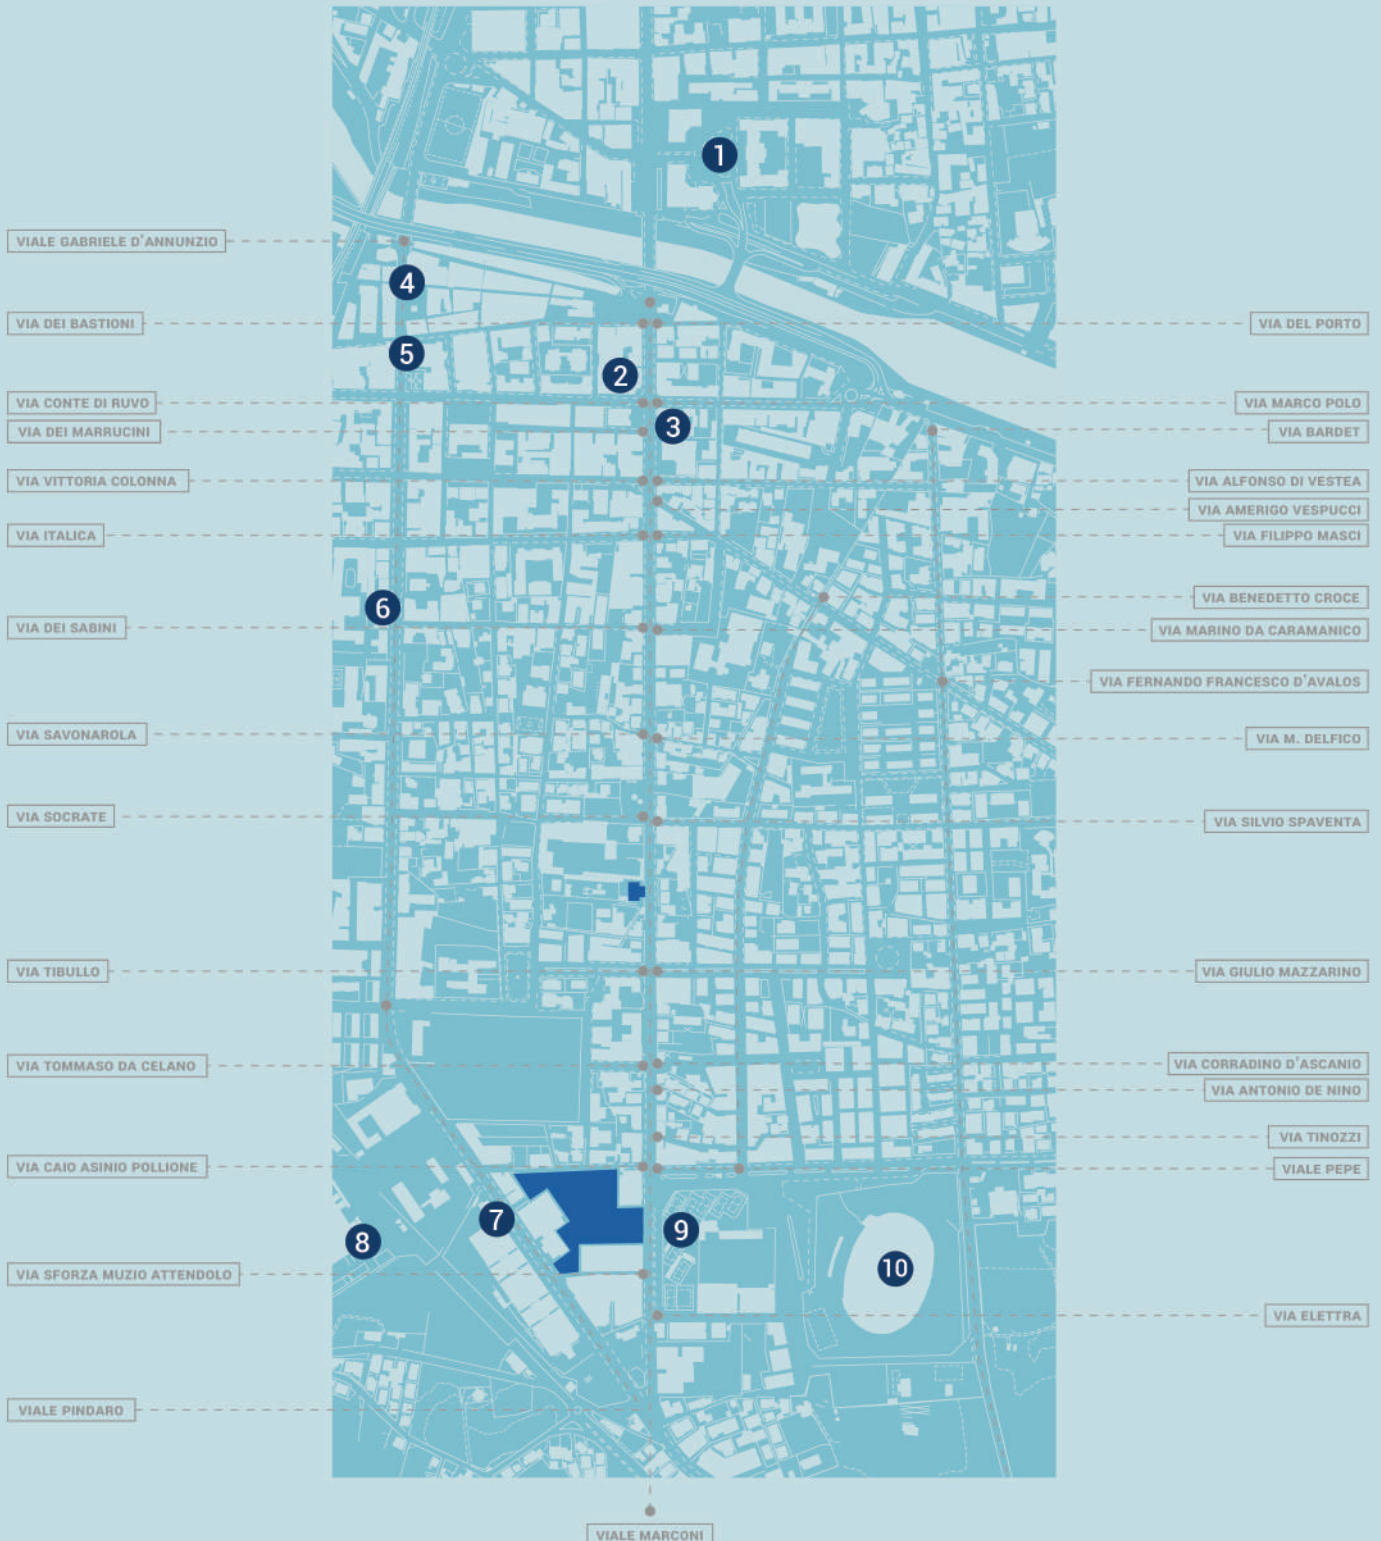

Marconi District

CONCORSO DI IDEE PER LA RIGENERAZIONE VERDE
DEL DISTRETTO COMMERCIALE E CULTURALE DELLA
CITTÀ DI PESCARA

ANALISI URBANE

INDEX

I. LE VIE

II. LUOGHI DI INTERESSE - DISMISSIONI

III. MOBILITÀ DOLCE - VERDE URBANO

IV. MOBILITÀ DURA

V. MOBILITÀ PUBBLICA

Marconi District

CONCORSO DI IDEE PER LA RIGENERAZIONE VERDE
DEL DISTRETTO COMMERCIALE E CULTURALE DELLA
CITTÀ DI PESCARA

analisi urbane LE VIE

Marconi District

CONCORSO DI IDEE PER LA RIGENERAZIONE VERDE
DEL DISTRETTO COMMERCIALE E CULTURALE DELLA
CITTÀ DI PESCARA

analisi urbana LUOGHI DI INTERESSE - DISMISSIONI

analisi urbane MOBILITÀ DOLCE - VERDE URBANO

Marconi District

CONCORSO DI IDEE PER LA RIGENERAZIONE VERDE
DEL DISTRETTO COMMERCIALE E CULTURALE DELLA
CITTÀ DI PESCARA

analisi urbane MOBILITÀ DURA

Marconi District

CONCORSO DI IDEE PER LA RIGENERAZIONE VERDE
DEL DISTRETTO COMMERCIALE E CULTURALE DELLA
CITTÀ DI PESCARA

analisi urbana MOBILITÀ PUBBLICA