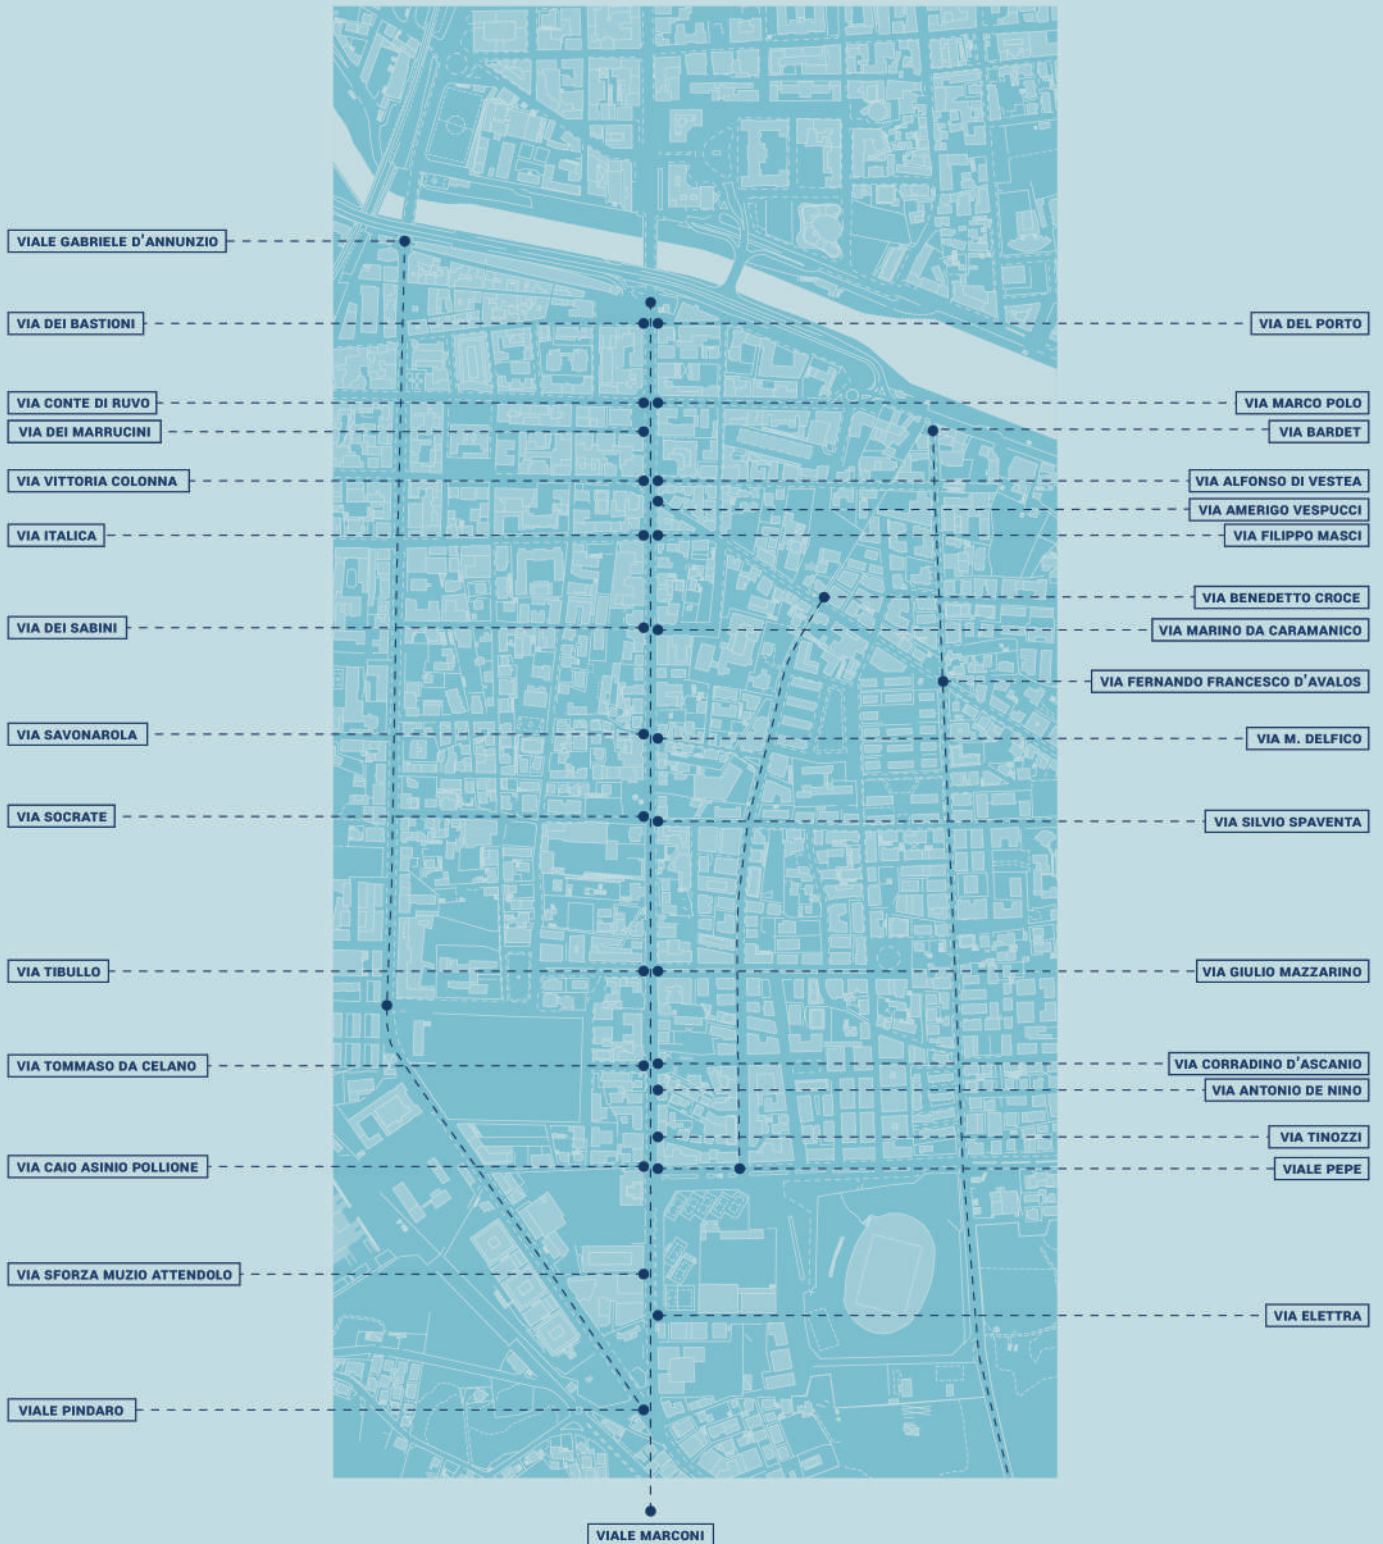

Marconi District

CONCORSO DI IDEE PER LA RIGENERAZIONE VERDE
DEL DISTRETTO COMMERCIALE E CULTURALE DELLA
CITTÀ DI PESCARA

ANALISI URBANE

INDEX

I. LE VIE

II. LUOGHI DI INTERESSE - DISMISSIONI

III. MOBILITÀ DOLCE - VERDE URBANO

IV. MOBILITÀ DURA

V. MOBILITÀ PUBBLICA

Marconi District

CONCORSO DI IDEE PER LA RIGENERAZIONE VERDE
DEL DISTRETTO COMMERCIALE E CULTURALE DELLA
CITTÀ DI PESCARA

analisi urbane LE VIE

Marconi District

CONCORSO DI IDEE PER LA RIGENERAZIONE VERDE
DEL DISTRETTO COMMERCIALE E CULTURALE DELLA
CITTÀ DI PESCARA

analisi urbana LUOGHI DI INTERESSE - DISMISSIONI

analisi urbane MOBILITÀ DOLCE - VERDE URBANO

Marconi District

CONCORSO DI IDEE PER LA RIGENERAZIONE VERDE
DEL DISTRETTO COMMERCIALE E CULTURALE DELLA
CITTÀ DI PESCARA

analisi urbane MOBILITÀ DURA

Marconi District

CONCORSO DI IDEE PER LA RIGENERAZIONE VERDE
DEL DISTRETTO COMMERCIALE E CULTURALE DELLA
CITTÀ DI PESCARA

analisi urbana MOBILITÀ PUBBLICA